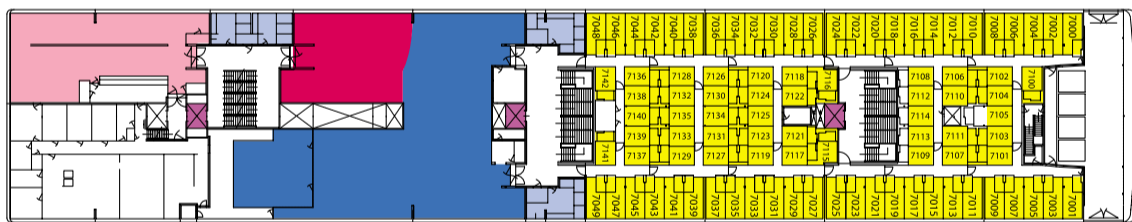

m/f Scandinavia

Pokład 10/ Deck 10

■ Panorama bar
 ■ Fotele lotnicze/Airplane chairs
 ■ Winda/Lift
 ■ Bar
 ■ Toalety/Toilets

Pokład 9/ Deck 9

■ Bar słoneczny (sezonowy)/Sun bar (seasonal)
 ■ Pokój dziecięcy/Children's room
 ■ Winda/Lift
 ■ Toalety/Toilets
■ Pokład otwarty/Sun deck
■ Toaleta dla zwierząt/Animal's toilet
■ Fotele lotnicze/Airplane chairs

Pokład 8/ Deck 8

■ Pokład otwarty/Sun deck
■ Kabiny/Cabins
■ Ambulatorium/Sick-bay
■ Kabiny armatorskie/Owner's cabins
■ Kabiny dla niepełnosprawnych/Cabins for the disabled
■ Winda/Lift

Pokład 7/ Deck 7

Pokład 2/ Deck 2

■ Kino/Cinema
■ Kabiny/Cabins
■ Winda/Lift
■ Toalety/Toilets
■ Recepcja/Reception

Ilość pojazdów/Cars:
 515 samochodów osobowych/personal cars lub/or 38 samochodów ciężarowych/lorries i and 175 osobowych/personal cars
Ilość pasażerów/Passengers:
 1816
Ilość miejsc w kabinach/Cabin berths:
 1136
Średnia prędkość/Economy speed:
 18w/knots
Długość promu/Length:
 145.65 m
Szerokość promu/Width:
 24.52 m
Zanurzenie/Depth:
 5.71 m