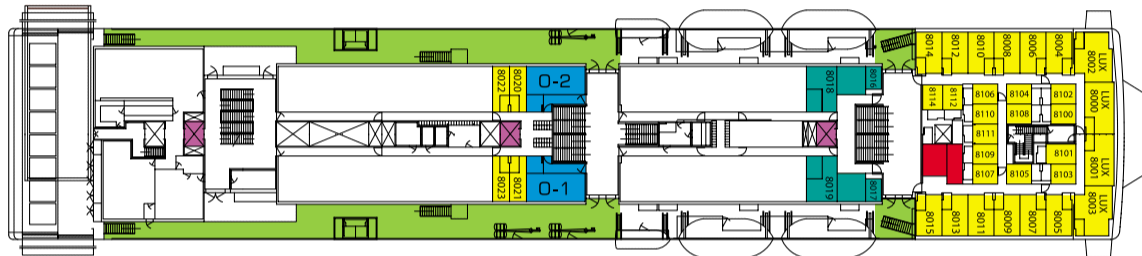

m/f Scandinavia

Pokład 10/ Deck 10

■ Panorama bar
 ■ Fotele lotnicze/Airplane chairs
 ■ Winda/Lift
 ■ Bar
 ■ Toalety/Toilets

Pokład 9/ Deck 9

■ Bar słoneczny (sezonowy)/Sun bar (seasonal)
 ■ Pokój dziecięcy/Children's room
 ■ Winda/Lift
 ■ Toalety/Toilets
■ Pokład otwarty/Sun deck
■ Toaleta dla zwierząt/Animal's toilet
■ Fotele lotnicze/Airplane chairs

Pokład 8/ Deck 8

■ Pokład otwarty/Sun deck
■ Kabiny/Cabins
■ Ambulatorium/Sick-bay
■ Kabiny armatorskie/Owner's cabins
■ Kabiny dla niepełnosprawnych/Cabins for the disabled
■ Winda/Lift

Pokład 7/ Deck 7

Pokład 2/ Deck 2

■ Kino/Cinema
■ Kabiny/Cabins
■ Winda/Lift
■ Toalety/Toilets
■ Recepcja/Reception

Ilość pojazdów/Cars:
 515 samochodów osobowych/personal cars lub/or 38 samochodów ciężarowych/lorries i and 175 osobowych/personal cars
Ilość pasażerów/Passengers:
 1816
Ilość miejsc w kabinach/Cabin berths:
 1136
Średnia prędkość/Economy speed:
 18w/knots
Długość promu/Length:
 145.65 m
Szerokość promu/Width:
 24.52 m
Zanurzenie/Depth:
 5.71 m