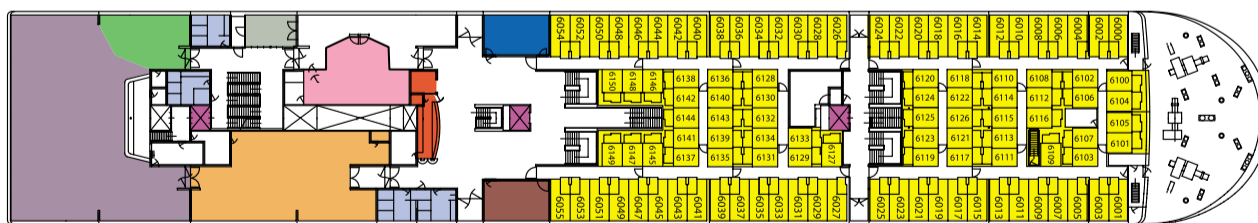

Pokład 6/ Deck 6

■ Kasyno/Casino
■ Kabiny/Cabins
■ Winda/Lift
■ Toalety/Toilets
■ Sklep Levi's/Levi's shop
■ Sklep/Store
■ Przechowalnia bagażu/Luggage room
■ Recepcja/Kantor/Reception/Exchange
■ Sklep kosmetyczny/Cosmetic store
■ Kawiarnia/Cafe
■ Sala konferencyjna/Conference room