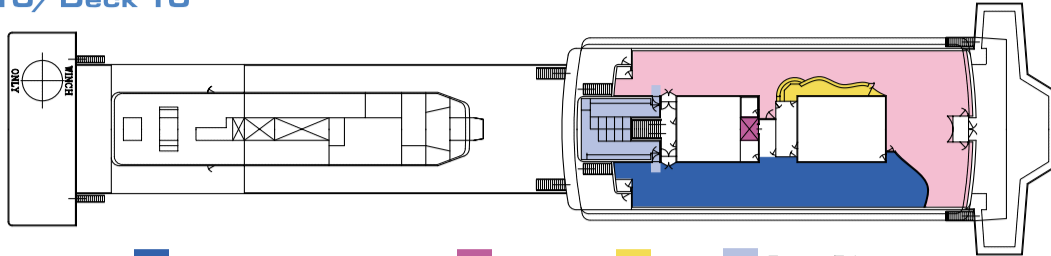

m/f Scandinavia

Pokład 10/ Deck 10

■ Panorama bar
 ■ Fotele lotnicze/Airplane chairs
 ■ Winda/Lift
 ■ Bar
 ■ Toalety/Toilets

Pokład 9/ Deck 9

■ Bar słoneczny (sezonowy)/Sun bar (seasonal)
 ■ Pokój dziecięcy/Children's room
 ■ Winda/Lift
 ■ Toalety/Toilets
■ Pokład otwarty/Sun deck
■ Toaleta dla zwierząt/Animal's toilet
■ Fotele lotnicze/Airplane chairs

Pokład 8/ Deck 8

■ Pokład otwarty/Sun deck
■ Kabiny/Cabins
■ Ambulatorium/Sick-bay
■ Kabiny armatorskie/Owner's cabins
■ Kabiny dla niepełnosprawnych/Cabins for the disabled
■ Winda/Lift

Pokład 7/ Deck 7

Pokład 2/ Deck 2

■ Kino/Cinema
■ Kabiny/Cabins
■ Winda/Lift
■ Toalety/Toilets
■ Recepcja/Reception

Ilość pojazdów/Cars:
 515 samochodów osobowych/personal cars lub/or 38 samochodów ciężarowych/lorries i and 175 osobowych/personal cars
Ilość pasażerów/Passengers:
 1816
Ilość miejsc w kabinach/Cabin berths:
 1136
Średnia prędkość/Economy speed:
 18w/knots
Długość promu/Length:
 145.65 m
Szerokość promu/Width:
 24.52 m
Zanurzenie/Depth:
 5.71 m