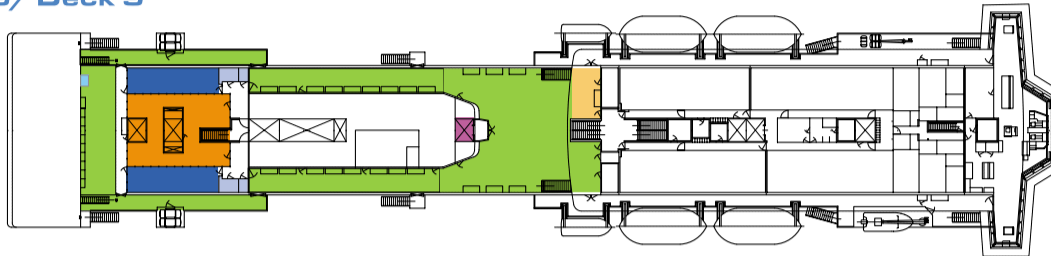

m/f Scandinavia

Pokład 10/ Deck 10

■ Panorama bar
 ■ Fotele lotnicze/Airplane chairs
 ■ Winda/Lift
 ■ Bar
 ■ Toalety/Toilets

Pokład 9/ Deck 9

■ Bar słoneczny (sezonowy)/Sun bar (seasonal)
 ■ Pokój dziecięcy/Children's room
 ■ Winda/Lift
 ■ Toalety/Toilets
■ Pokład otwarty/Sun deck
■ Toaleta dla zwierząt/Animal's toilet
■ Fotele lotnicze/Airplane chairs

Pokład 8/ Deck 8

■ Pokład otwarty/Sun deck
■ Kabiny/Cabins
■ Ambulatorium/Sick-bay
■ Kabiny armatorskie/Owner's cabins
■ Kabiny dla niepełnosprawnych/Cabins for the disabled
■ Winda/Lift

Pokład 7/ Deck 7

Pokład 2/ Deck 2

■ Kino/Cinema
■ Kabiny/Cabins
■ Winda/Lift
■ Toalety/Toilets
■ Recepcja/Reception

Ilość pojazdów/Cars:
 515 samochodów osobowych/personal cars lub/or 38 samochodów ciężarowych/lorries i and 175 osobowych/personal cars
Ilość pasażerów/Passengers:
 1816
Ilość miejsc w kabinach/Cabin berths:
 1136
Średnia prędkość/Economy speed:
 18w/knots
Długość promu/Length:
 145.65 m
Szerokość promu/Width:
 24.52 m
Zanurzenie/Depth:
 5.71 m