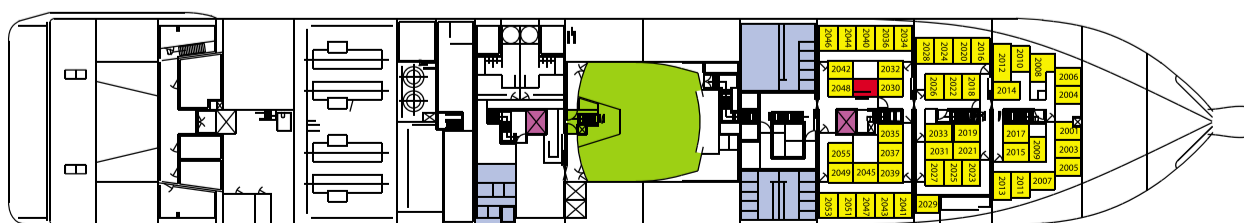

m/f Scandinavia

Pokład 10/ Deck 10

■ Panorama bar
 ■ Fotele lotnicze/Airplane chairs
 ■ Winda/Lift
 ■ Bar
 ■ Toalety/Toilets

Pokład 9/ Deck 9

■ Bar słoneczny (sezonowy)/Sun bar (seasonal)
 ■ Pokój dziecięcy/Children's room
 ■ Winda/Lift
 ■ Toalety/Toilets
■ Pokład otwarty/Sun deck
■ Toaleta dla zwierząt/Animal's toilet
■ Fotele lotnicze/Airplane chairs

Pokład 8/ Deck 8

■ Pokład otwarty/Sun deck
■ Kabiny/Cabins
■ Ambulatorium/Sick-bay
■ Kabiny armatorskie/Owner's cabins
■ Kabiny dla niepełnosprawnych/Cabins for the disabled
■ Winda/Lift

Pokład 7/ Deck 7

■ Kafeteria/Cafeteria
■ Kabiny/Cabins
■ Winda/Lift
■ Toalety/Toilets
■ Restauracja Vivaldi/Vivaldi restaurant
■ Restauracja Zorba/Zorba restaurant

Pokład 6/ Deck 6

■ Kasyno/Casino
■ Kabiny/Cabins
■ Winda/Lift
■ Toalety/Toilets
■ Sklep Levi's/Levi's shop
■ Sklep/Store
■ Przechowalnia bagażu/Luggage room
■ Recepcja/Kantor/Reception/Exchange
■ Sklep kosmetyczny/Cosmetic store
■ Kawiarnia/Cafe
■ Sala konferencyjna/Conference room

Pokład 2/ Deck 2

■ Kino/Cinema
■ Kabiny/Cabins
■ Winda/Lift
■ Toalety/Toilets
■ Recepcja/Reception

Ilość pojazdów/Cars:
 515 samochodów osobowych/personal cars lub/or 38 samochodów ciężarowych/lorries i and 175 osobowych/personal cars
Ilość pasażerów/Passengers:
 1816
Ilość miejsc w kabinach/Cabin berths:
 1136
Średnia prędkość/Economy speed:
 18w/knots
Długość promu/Length:
 145.65 m
Szerokość promu/Width:
 24.52 m
Zanurzenie/Depth:
 5.71 m